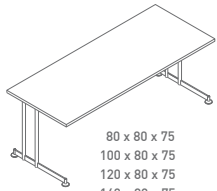

Nobis Pohištvo

Pohištvo podjetja Nobis Maribor sestavlja 5 različnih programov in sicer Nola, Oops, Bruce, Ikus in Solo

Kreiramo pohištvo za pisarne

Nola

MIZA

80 x 80 x 75 01.01.080.XX
100 x 80 x 75 01.01.100.XX
120 x 80 x 75 01.01.120.XX
140 x 80 x 75 01.01.140.XX
160 x 80 x 75 01.01.160.XX
180 x 80 x 75 01.01.180.XX
200 x 80 x 75 01.01.200.XX

MIZA "L"

180 (80) x 120 (80) x 75 desna 01.02.180.XX
200 (80) x 120 (80) x 75 desna 01.02.200.XX

MIZA "L"

180 (80) x 120 (80) x 75 leva 01.02.181.XX
200 (80) x 120 (80) x 75 leva 01.02.201.XX

MIZA

160 x 100-80 x 75 leva 01.03.161.XX
180 x 100-80 x 75 leva 01.03.181.XX
200 x 100-80 x 75 leva 01.03.201.XX

MIZA

160 x 100-80 x 75 desna 01.03.160.XX
180 x 100-80 x 75 desna 01.03.180.XX
200 x 100-80 x 75 desna 01.03.200.XX

PRIJUČNA MIZA

90 x 62 x 75 01.04.090.XX
110 x 62 x 75 01.04.110.XX
130 x 62 x 75 01.04.130.XX
150 x 62 x 75 01.04.150.XX

KOTNI SEGMENT Z NOGO

120 x 120 x 75 01.05.120.XX

KOTNI SEGMENT 90°

80 x 80 x 75 01.05.090.XX

KOTNI SEGMENT 45°

80 x 80 x 75 01.05.045.XX

ZAKLJUČEK 180° Z NOGO

40 x 80 x 75 01.06.080.XX

ZAKLJUČEK 180° Z NOGO

60 x 160 x 75 01.06.160.XX
60 x 163 x 75 01.06.163.XX

ZAKLJUČEK KAPLJA Z NOGO DESNI

110 x 110 x 75 01.06.110.XX

ZAKLJUČEK KAPLJA Z NOGO LEVI

110 x 110 x 75 01.06.111.XX

ZAKLJUČEK KAPLJA Z NOGO DESNI

110 x 110 x 75 01.06.110.XX

ZAKLJUČEK Ø135 Z NOGO

135 x 105 x 75 01.06.135.XX

+386 2 420 33 90